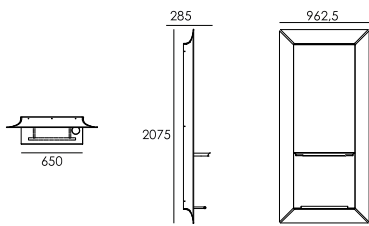

TREVI PLUS 1552MA

↑ 2075 mm ↗ 285 mm → 962,5 mm

Mensola salone corredata da specchio.
Telaio portante in metallo verniciato.
Cornice in estruso di alluminio lucidato.
Specchio. Pianetto in pressofusione di alluminio lucidato.
Appoggiapiede in metallo cromato

Salon styling mirror with shelf.
Painted metal frame.
Polished extruded aluminium surround.
Mirror. Polished cast aluminium shelf.
Chrome-finish metal footrest.