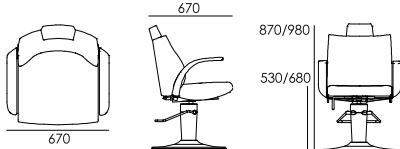

Suggerito in abbinamento
Suggested combination

008C	173C	585B	535B	563C
927C	918C	575B	921C	830B

3366MA

3787 MADAM STAR

3786 MADAM RONDE

APPCRO300A OPTIONAL

↑ 870-980 mm ↗ 670 mm → 670 mm

Poltrona da lavoro girevole e reclinabile con appoggiatesta regolabile. Struttura in poliuretano espanso da stampo con inserto metallico e braccioli in alluminio lucidato. Rivestimento in Skay a scelta. Optional: appoggiapiedi