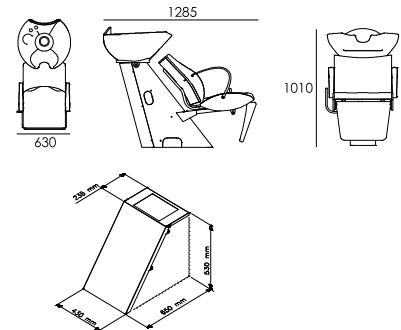

OPTIONAL / INFRABAHAMAS 410801600

008C	173C	585B	535B	563C
927C	918C	575B	921C	830B

Suggerito in abbinamento
Suggested combination