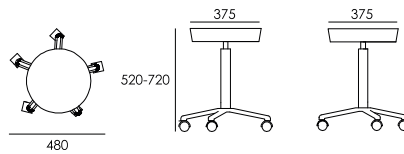

RING

3439MA

↑ 520-720 mm ↗ 375 mm → 375 mm

Sgabello girevole e regolabile in altezza con pompa a gas. Seduta in legno e poliuretano espanso. Base e pompa in acciaio cromato con ruote piroettanti. Rivestimento in Skay nero.

Swivel height adjustable stool with gas pump. Seat in wood and expanded polyurethane. Chrome-finish steel base and pump with castors. Black Skay upholstery