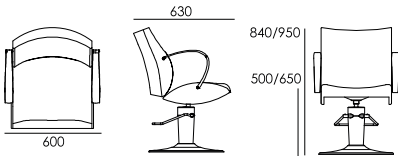

LIONESS

3365MA

↑ 840-950 mm ↗ 630 mm → 600 mm

3787 MADAM STAR

3786 MADAM RONDE