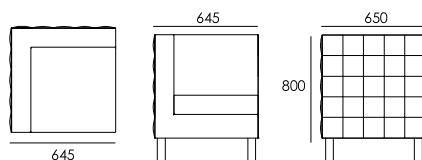

2 / 34621MA

↑ 800 mm ↗ 645 mm → 1300 mm

Divanetto a 2 posti
con cuscino asportabile
struttura in legno e poliuretano
rivestita in Skay nero e bianco.
Piedi in acciaio cromato.

2 seater sofa with removable cushion
structure in wood and polyurethane,
black and white Skay upholstery.
Chrome-finish steel feet.