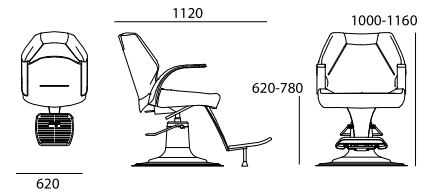

SIGMA

302845MA

↑ 1000-1160 mm ↗ 1120 mm → 620 mm

Poltrona da uomo girevole e reclinabile con pompa idraulica, appoggiatesta regolabile e appoggia piedi.
Telaio in acciaio. Struttura sedile e schienale in poliuretano espanso da stampo con inserto in legno e metallo.
Pedana, gambale e braccioli in alluminio lucidato. Rivestimento in Skay a scelta.

Reclining swivel barber's chair with hydraulic pump, adjustable headrest and footrest.
Steel frame.
Seat and backrest structure in moulded polyurethane with wood and metal insert.
Polished aluminium tread plate, leg rest and armrests.
Skay upholstery to your preference.

008C	173C	585B	535B	563C
927C	918C	575B	921C	830B