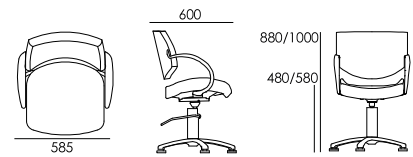

008C	173C	585B	535B	563C
927C	918C	575B	921C	830B