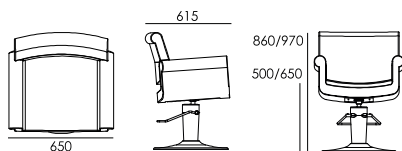

MONIQUE

11

33981MA (BLACK)

↑ 860-970 mm ↗ 615 mm → 650 mm

Poltrona da lavoro girevole.
Struttura in poliuretano espanso
da stampo con inserto metallico.
Rivestimento in Skay Nero

Swivel styling chair.
Structure in moulded expanded
polyurethane with metal insert.
Black Skay upholstery

ONLY BLACK