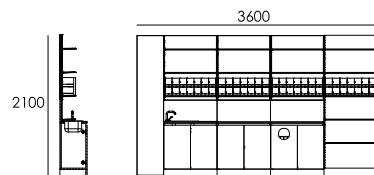

EASY M.

↑ 2100 mm ↗ 400 mm → 3600 mm

Struttura mobile modulare componibile.
Struttura in nobilitato bianco o nero
e ante con finitura a scelta.

Mobile modular cabinet with a choice of
black/white laminated doors.

1 EASY M. BASIN 50833
↑ 80 cm ↗ 40 cm → 80 cm

3 EASY RECYCLE 50843
↑ 80 cm ↗ 40 cm → 80 cm

5 EASY M. NOOK 50812
↑ 198 cm ↗ 40 cm → 40 cm

2 EASY M. STANDARD 50823
↑ 80 cm ↗ 40 cm → 80 cm

4 EXPO ECO 3 50921
↑ 97 cm ↗ 23 cm → 80 cm

6 EXPO ECO 5 50931
↑ 198 cm ↗ 23 cm → 80 cm

7 ALVEOLARE P47852
↑ 27 cm ↗ 20 cm → 76 cm

STRUCTURE
Structure color / Colore struttura

NERO OPACO MATT BLACK	BIANCO OPACO MATT WHITE

EASY
Finiture ante / Door finishes

NERO OPACO MATT BLACK	GRIGIO OPACO MATT GREY
AVORIO OPACO MATT IVORY	BIANCO OPACO MATT WHITE

PLUS
Finiture ante / Door finishes

TALCO BIANCO WHITE TALC	TALCO NERO BLACK TALC	NERO BRILLANTE BRILLANT BLACK	GRIGIO SATINATO SATIN GREY	BAGADINA BAGADINE
BIANCO BRILLANTE BRILLANT WHITE	TRANCHE TRANCHE	PALISSANDRO ROSEWOOD	EBANO EBONY	GRIGIO CHIARO LIGHT GREY