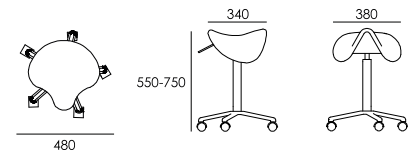

SIENA

3450MA

↑ 505-750 mm ↗ 340 mm → 380 mm

Sgabello girevole e regolabile in altezza con pompa a gas. Seduta in legno e poliuretano espanso da stampo. Base e pompa in acciaio cromato con ruote piroettanti. Rivestimento in Skay nero.

Swivel height adjustable stool with gas pump. Seat in wood and moulded expanded polyurethane. Chrome-finish steel base and pump with castors. Black Skay upholstery