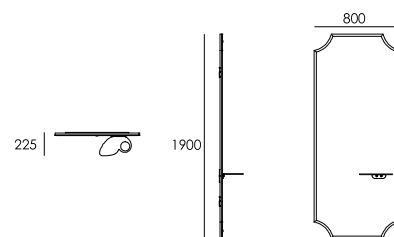

BUTTERFLY M

53

1531

↑ 1900 mm ↗ 225 mm → 800 mm

Mensola salone corredata da specchio
Telaio portante in legno nobilitato
bordato a specchio.
Specchio con molatura su perimetro
Pianetto in acciaio verniciato
con foro portaphon.

Salon styling unit with mirror and shelf.
Frame in wood veneer
with mirror finish edging.
Wall mounted.
Painted steel shelf with hair drier holder

OPTION /1533

Mobile expo retro mensola
Back storage