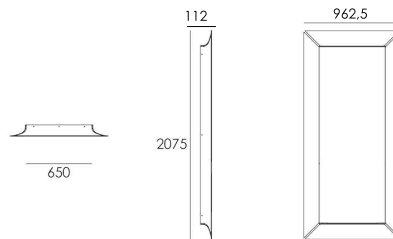

TREVI EASY 1549MA

↑ 2075 mm ↗ 112 mm → 962,5 mm

Mensola salone corredata da specchio.
Telaio portante in metallo verniciato.
Cornice in estruso di alluminio lucidato.
Specchio.

Salon styling mirror with shelf.
Painted metal frame.
Polished extruded aluminium surround.
Mirror.