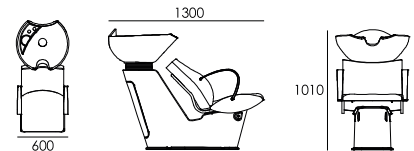

RAL 9005

RAL 7044