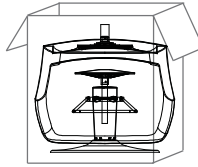

6

GALA

3421S STAR ALL IN ONE BOX
34121 RONDE ALL IN ONE BOX
↑ 830-980 mm ↗ 605 mm → 665 mm

Poltrona da lavoro girevole.
Struttura in poliuretano espanso da stampo con inserto metallico.
Rivestimento in Skay nero.

Swivel styling chair.
Structure in moulded expanded polyurethane with metal insert.
Black Skay upholstery.

ONLY BLACK

ALL IN ONE BOX

GALA 34121