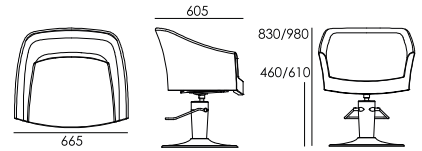

6

GALA

3421S STAR ALL IN ONE BOX
34121 RONDE ALL IN ONE BOX
↑ 830-980 mm ↗ 605 mm → 665 mm

Poltrona da lavoro girevole.
Struttura in poliuretano espanso da stampo con inserto metallico.
Rivestimento in Skay nero.

Swivel styling chair.
Structure in moulded expanded polyurethane with metal insert.
Black Skay upholstery.

ONLY BLACK

ALL IN ONE BOX