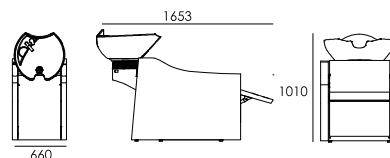

008C	173C	585B	535B	563C
927C	918C	575B	921C	830B