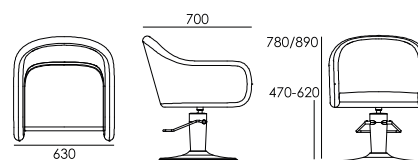

3787 MADAM STAR

3786 MADAM RONDE