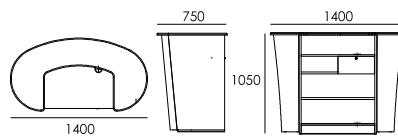

PANDORA SLIM

63

51412MA

↑ 1050 mm ↗ 750 mm → 1400 mm

Reception struttura interna in nobilitato idrofugo bianco opaco, frontale in lamiera scomposto in 3 parti finitura bianco lucido. Cassetto con serratura, ripiani a giorno. Piano con illuminazione (opzionale).

Reception desk, internal structure in matt white water resistant veneer, metal front panel divided into 3 parts with glossy white finish. Lockable drawer, open shelves. Table top with lighting (optional).

RAL
9016