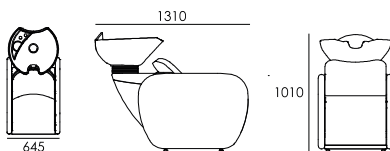

LAVATESTA ISPEZIONABILE
Lazzaro è un lavatesta ispezionabile frontalmente, fondamentale per la pulizia e la manutenzione.

INSPECTABLE WASH UNIT
Lazzaro can be inspected by lifting the front, essential for cleaning and maintenance.