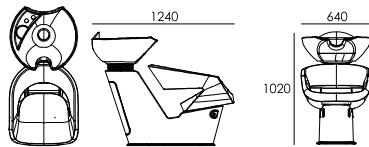

FIX 46261N (BLACK)

FIX 46261 (COLOR)

↑ 1020 mm ↗ 1240 mm → 640 mm

Lavatesta singolo con basamento in plastica gofrata monoscocca a scelta grigio o nero.

Codetta basculante in ceramica smaltata bianca con gruppo idraulico.

Sifone con filtro anti capelli.

Seduta: poltrona Caruso con inclinazione adeguata al lavatesta.

Rivestimento in Skay.

Single wash unit
One-piece embossed plastic base, available in grey or black.

Tipping white enamelled ceramic basin with hydraulic unit.

Siphon with hair filter.

Caruso seat with suitable inclination for the wash unit. Skay upholstery.

RAL 9005