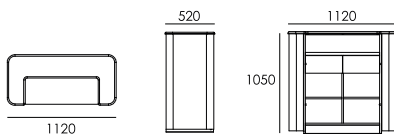

QUADRA

58101MA

↑ 1050 mm ↗ 520 mm → 1120 mm

Reception: struttura in nobilitato idrofugo colore avorio o nero.

Frontale in lamiera verniciata a polvere color avorio o nero.

Piano in mdf rivestito con foglia polimerica

Reception desk: structure in ivory or black water repellent veneer.

Powder coated metal front panel.

MDF top covered with polymer paper.

RAL
1015

RAL
9011