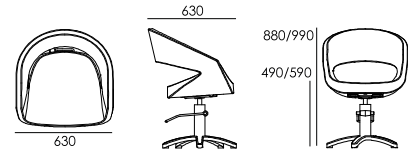

CARUSO

S34152MA (BLACK)
S34152CMA (COLOR)

↑ 880-990 mm ↗ 630 mm → 630 mm

Poltrona da lavoro girevole.
Struttura in poliuretano espanso
da stampo con inserto metallico.
Rivestimento in Sky

Swivel styling chair.
Structure in moulded expanded
polyurethane with metal insert.
Sky upholstery.