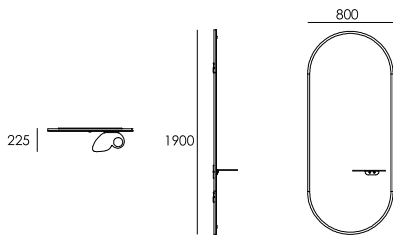

BUTTERFLY O

49

1530

↑ 1900 mm ↗ 225 mm → 800 mm

Mensola salone corredata da specchio. Telaio portante in legno nobilitato bordato a specchio. Specchio con molatura su perimetro. Pianetto in acciaio verniciato con foro portaphon.

Salon styling unit with mirror and shelf. Frame in wood veneer with mirror finish edging. Wall mounted. Painted steel shelf with hair drier holder